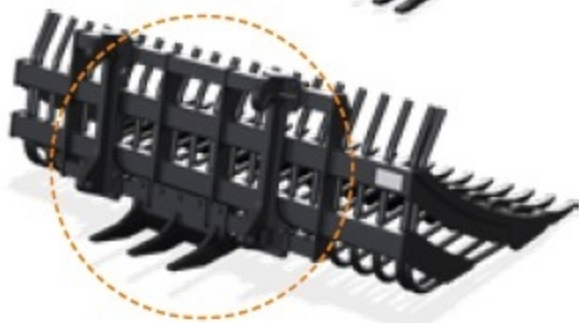

Fourche à pierres XL

RAMASSEZ, TRIEZ ET TRANSPORTEZ DES PIERRES

- Dents en acier trempé à haute résistance à l'usure.
- Trois tailles pour les chargeurs frontaux et trois tailles pour les chargeuses à pneus.
- Option arrache pierre au talon de la fourche.

FOURCHE À PIERRES XL

	230	250	280
Largeur, cm	231,5	255,5	279,5
Profondeur, cm	159,5	159,5	159,5
Hauteur, cm	80,5	80,5	80,5
Nbre de dents	20	22	24
Largeur des dents avant, mm	35	35	35
Distance entre fils, mm	80	80	80
Diamètre des fils, mm	40	40	40
Poids, kg	730	876	942

Accessoires disponibles :
Axe de déverrouillage pour
les modèles BoH
Attelage 3-points

Les dents arrache pierre
permettent d'extraire des pierres
solidement ancrées en utilisant
l'inclinaison de la fourche pour
faire lever.